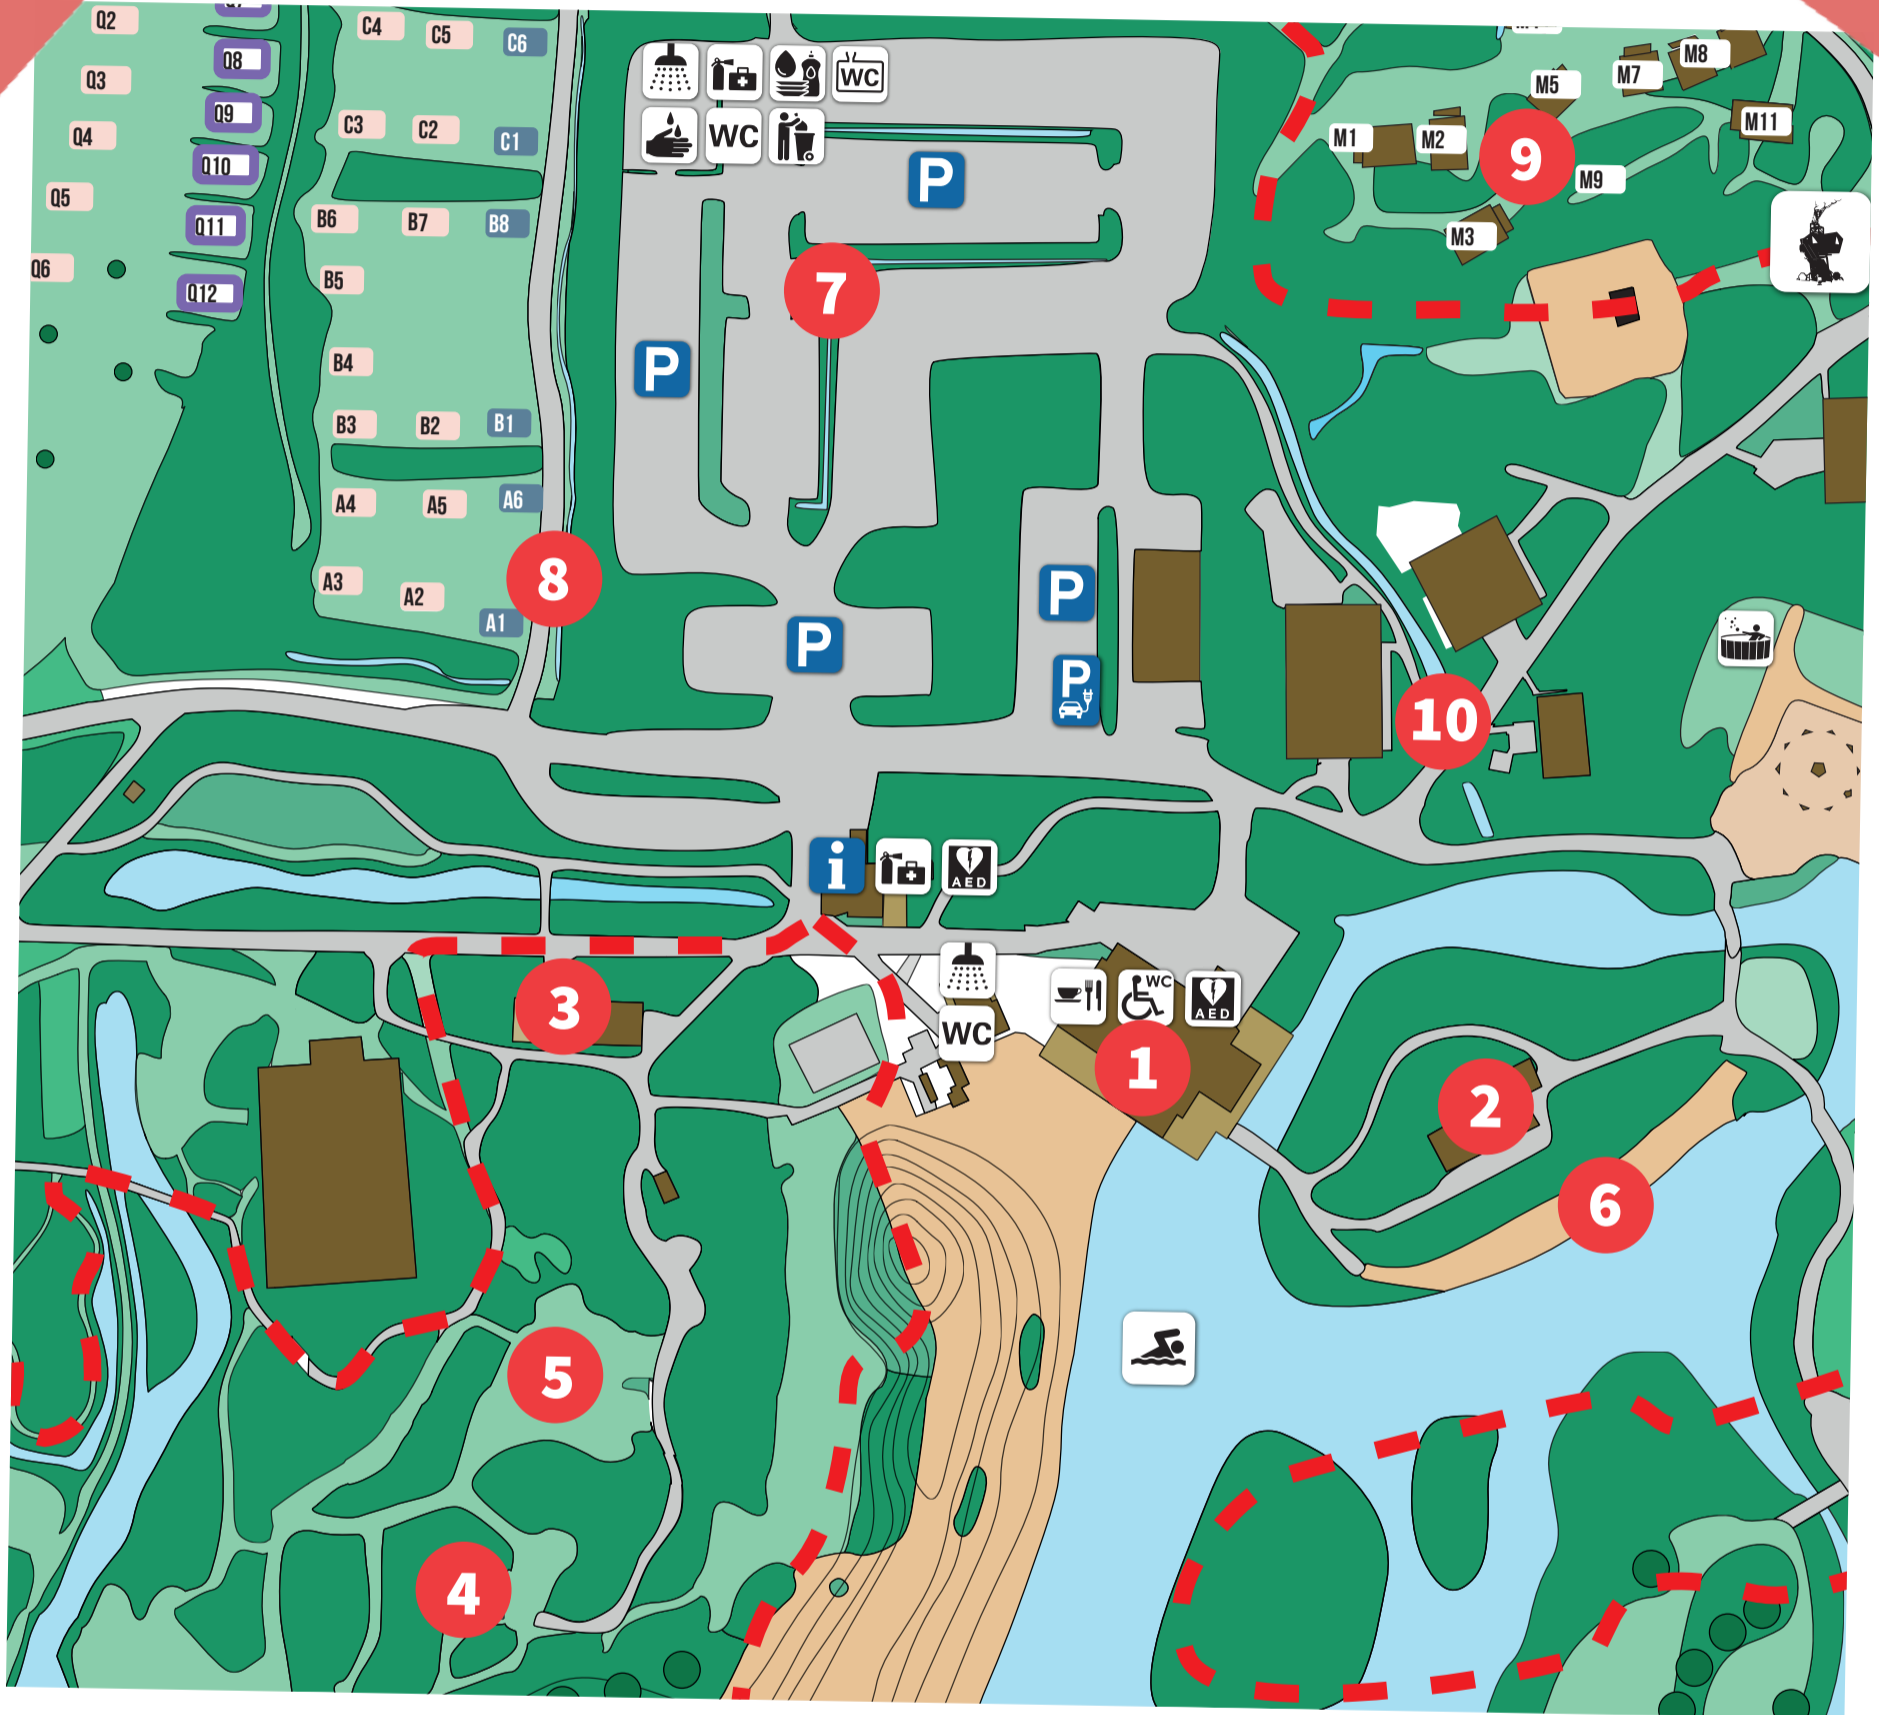

PLATTEGROND

- | | | | | | | | |
|---|---------|---|-----------|---|---------------|----|--------|
| 1 | Bühne | 4 | Babbel | 7 | Parkeerplaats | 10 | Hotels |
| 2 | Bar | 5 | Bamboebos | 8 | Campeerplaats | | |
| 3 | Bouwhut | 6 | Beach | 9 | Lodges | | |